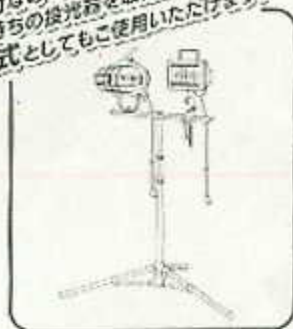

スタンド付ハロゲン投光器500W (電源コード5m付) HL-501S

防雨タイプ

雲台付なので、
お手持ちの投光器を取付け、
2灯式としてもご利用いただけます。

- 一灯式ハロゲン投光器
- ワイド巾雲台付
- 約 930 mm～約 1740 mm伸縮スタンド付